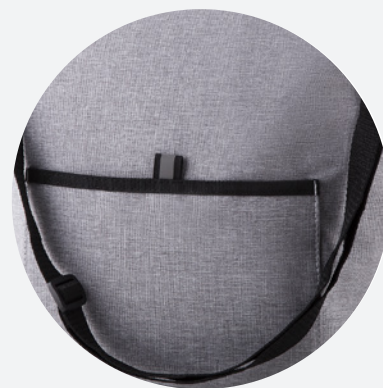

# BT304

Bolsa Térmica

 Nylon e poliéster

 350g

 34,5x41x25cm

 10L

*Alça de ombro regulável*