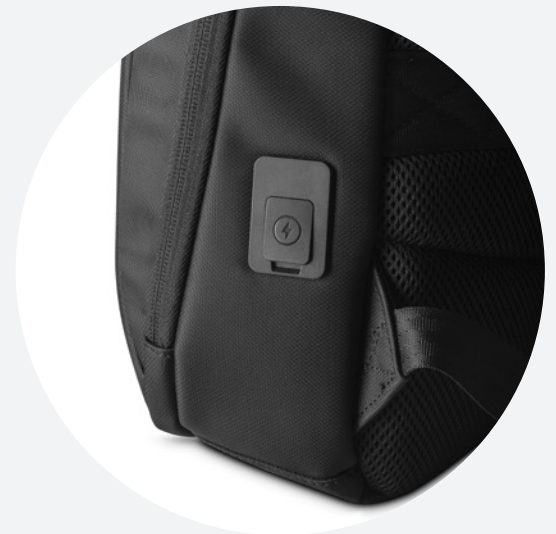

MC530

Mochila Premium

Especificações Técnicas

800g

50x31x17cm

26L

15,6"

Poliéster
Acolchoado

USB