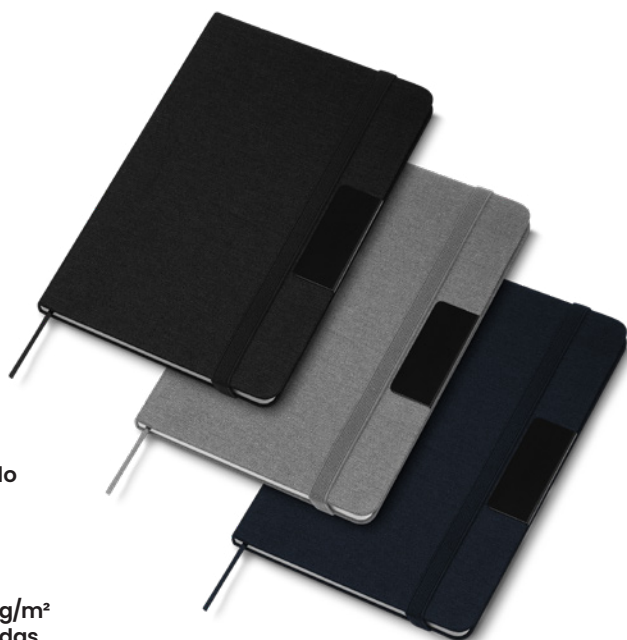

LANÇAMENTO

CAD150

Caderno

252g

Capa em tecido
RPET colorido

21,2x14,5cm

80 folhas de 70g/m²
páginas pautadas