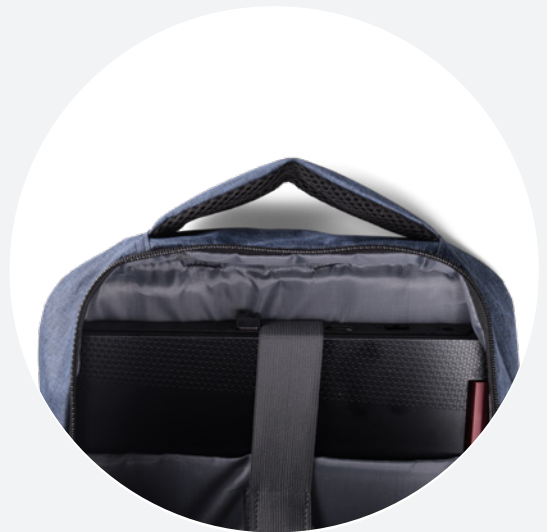

MC310

Mochila para notebook

Especificações Técnicas

533g

39X29X11cm

12L

15,6"

Poliéster

Alça de mão
e ombro
acolchoado