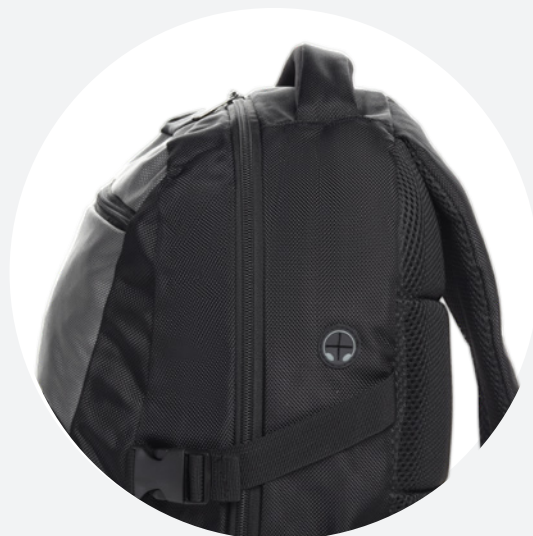

MC490

Mochila para notebook

Especificações Técnicas

595g

49x30x18cm

26L

15,6"

Poliéster

Mão e ombro
acolchoado

USB + Saída
fone de ouvido