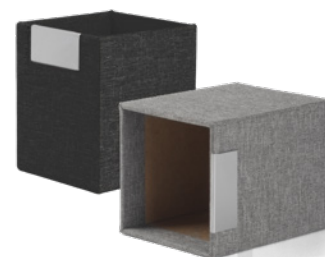

# PCL100

Porta Objetos

 59g

 PET reciclado

 9x7,7x7,7cm

Não acompanha caneta.

LANÇAMENTO