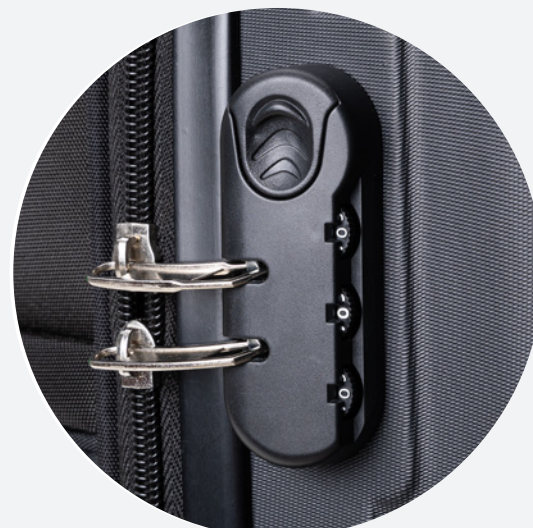

# MV800

Mala de bordo

Cadeado senha/segredo