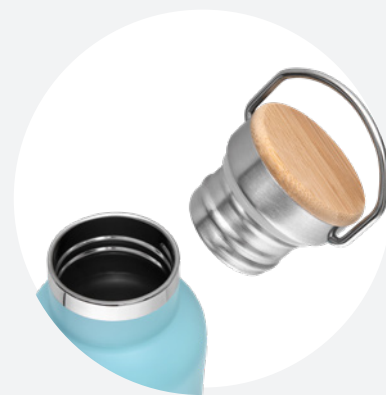

GA6100

Garrafa Térmica

Parede dupla

640g

500ml

Interno (Inox 304)
Externo (Inox 201)
Tampa fibra de bambu

22xø7,2cm

Fosco

CÓDIGO PANTONE WHITE BLACK C 8003C 324C 1418C

GA6700

Garrafa Térmica

Parede Dupla

275g

450ml

Interno (Inox 304)
Externo (Inox 201)

22,5xø8cm

Brilho

CÓDIGO PANTONE 000C 6C 8003C 307U 185C 802U

Display de LED com
termômetro digital.