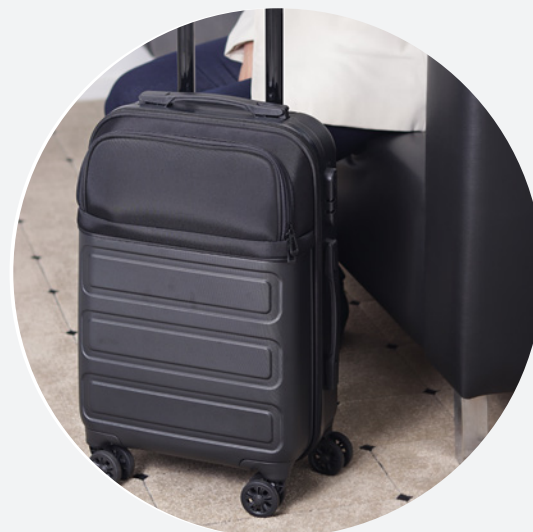

## Especificações Técnicas

2,6kg

55x35x22cm

Plástico  
ABS

Cadeado  
com senha