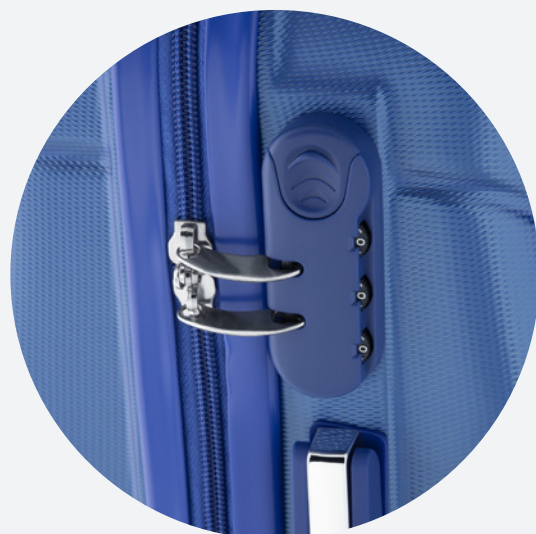

# MV600

Mala de bordo

Cadeado senha/segredo