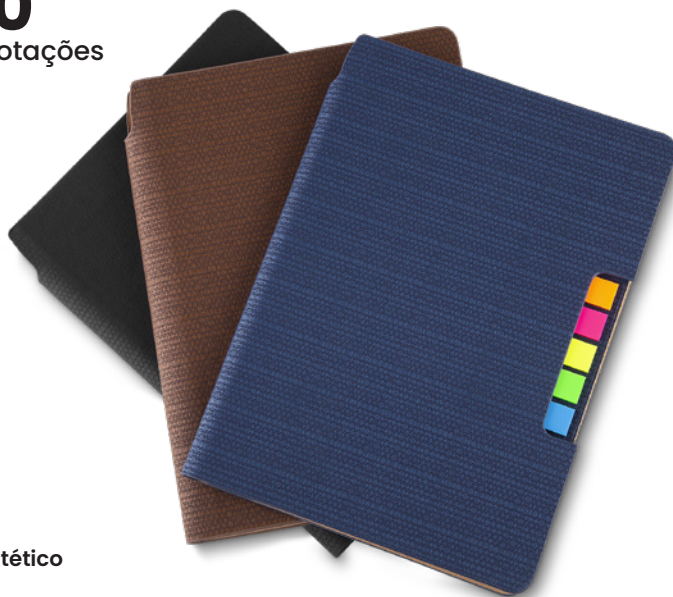

CAD100

Caderno de anotações

270g

Material sintético

21x15x1,5cm

Miolo com 80 folhas pautadas + 5 sticky notes com 20 folhas