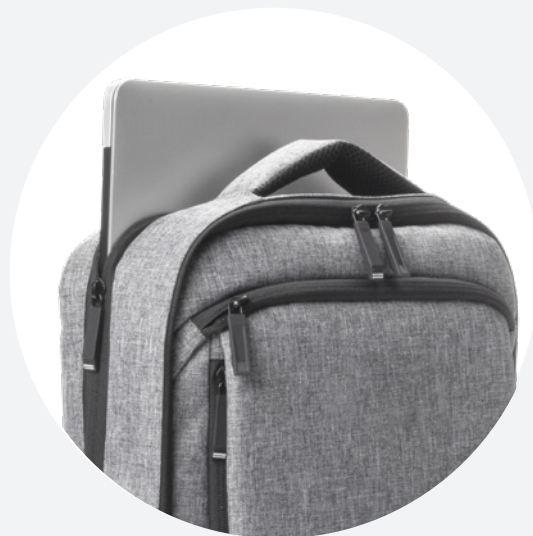

MC360

Mochia/Pasta para notebook

Especificações Técnicas

800g

40x29x11cm

12,7L

15,6"

Poliéster

USB

Alça de mão
e ombro
acolchoado