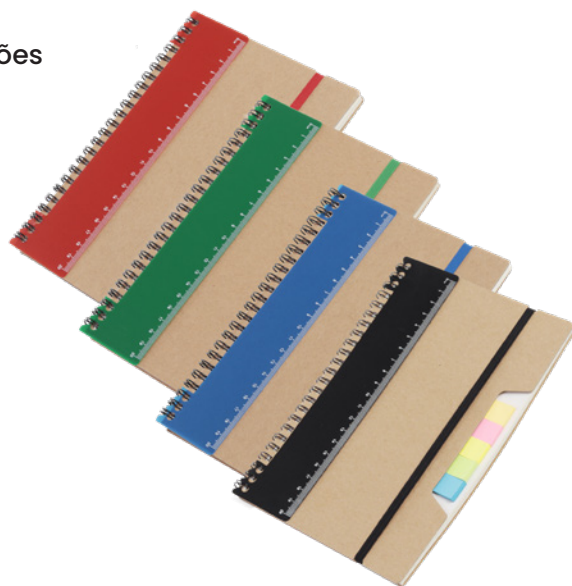

# CAD006

Caderno de anotações

214g

Papel kraft

21x14x0,8cm

Miolo com 70 folhas pautadas  
+ 5 sticky notes coloridos (25 folhas)  
+ bloco de anotações 7,5x7,5cm (25 folhas)

CÓDIGO PANTONE

6C