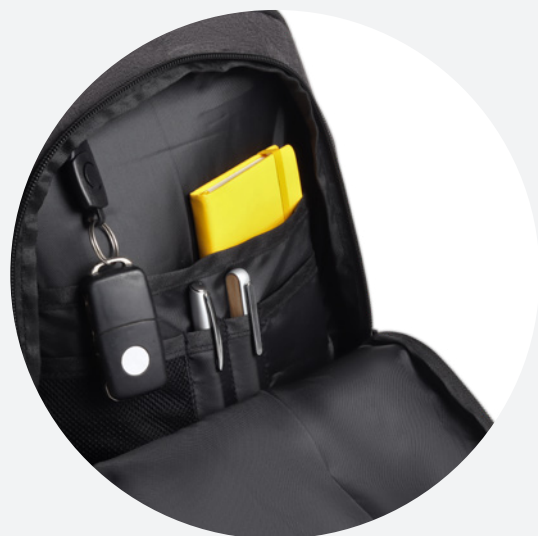

MC470

Mochila para notebook

Especificações Técnicas

585g

48x34x17cm

34L

15,6"

Poliéster